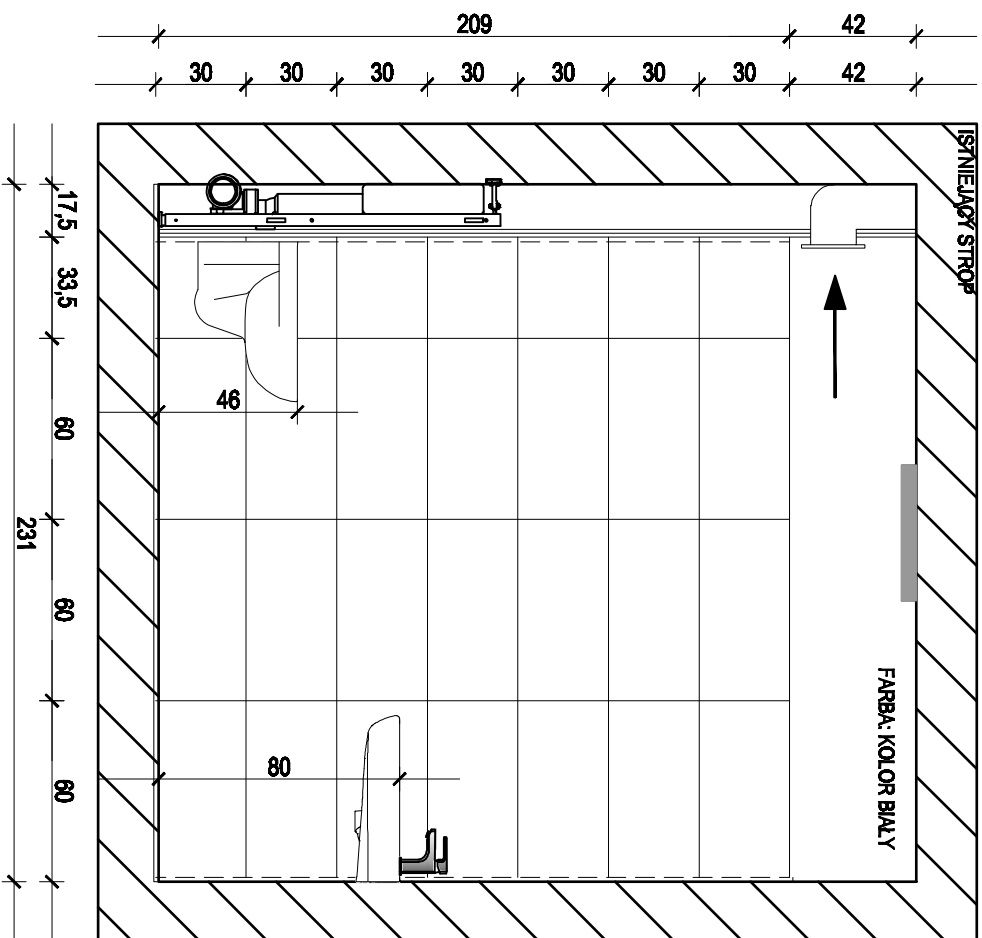

WIDOK A4-A4

WIDOK B4-B4

WIDOK C4-C4

WIDOK D4-D4

LEGENDA:

-  FARBA DYSPERSYJNA O DUŻEJ ODPORNOSCI NA ŚCIERANIE NA MOKRO, ODPORNOSCI NA DZIAŁANIE ŚRODÓW DEZYNFEKCYJNYCH
-  KOLOR: BIAŁY
-  PŁYTKA ŚCIENNA
-  WYMIARY: 60cm X 30cm; GRUBOŚĆ: 1cm; REKTYFIKOWANA
-  SZKLIMOWA:
-  KOLOR: BIAŁY
-  6ASZT. = 11,82m²
-  FUGA W KOLORZE PŁYTEK
-  WENTYLATOR MECHANICZNY Z PANELEM FRONTOWYM KOLOR: BIAŁY
-  MONTAŻ W PŁONIE DO ŚCIANY
-  NALEŻY ZAPEWNIĆ WYMIANĘ ILMN 80W/2H Ø180
-  LUSTRO 1
-  WYMIAR 98 x 120
-  NAKLEJANIE NA ŚCIANĘ POMIĘDZY PŁYTKI

UWAGA:
WYBRANE MATERIAŁY ZGODNIE Z ZAPISEM LUB RÓWNOWAŻNY

TYTUŁ RYSUNKU		Tytuł rysunku	
POMIESZCZENIE 1/10 WIDOKI ŚCIAN		POMIESZCZENIE 1/10 WIDOKI ŚCIAN	
Tytuł rysunku		Tytuł rysunku	
INWESTOR		INWESTOR	
PROJEKTOWAŁ		PROJEKTOWAŁ	
AUTORYZOWAŁ		AUTORYZOWAŁ	
NUMER		NUMER	
DATA		DATA	
WŁ2D		WŁ2D	
02.2018		02.2018	
1:25		1:25	