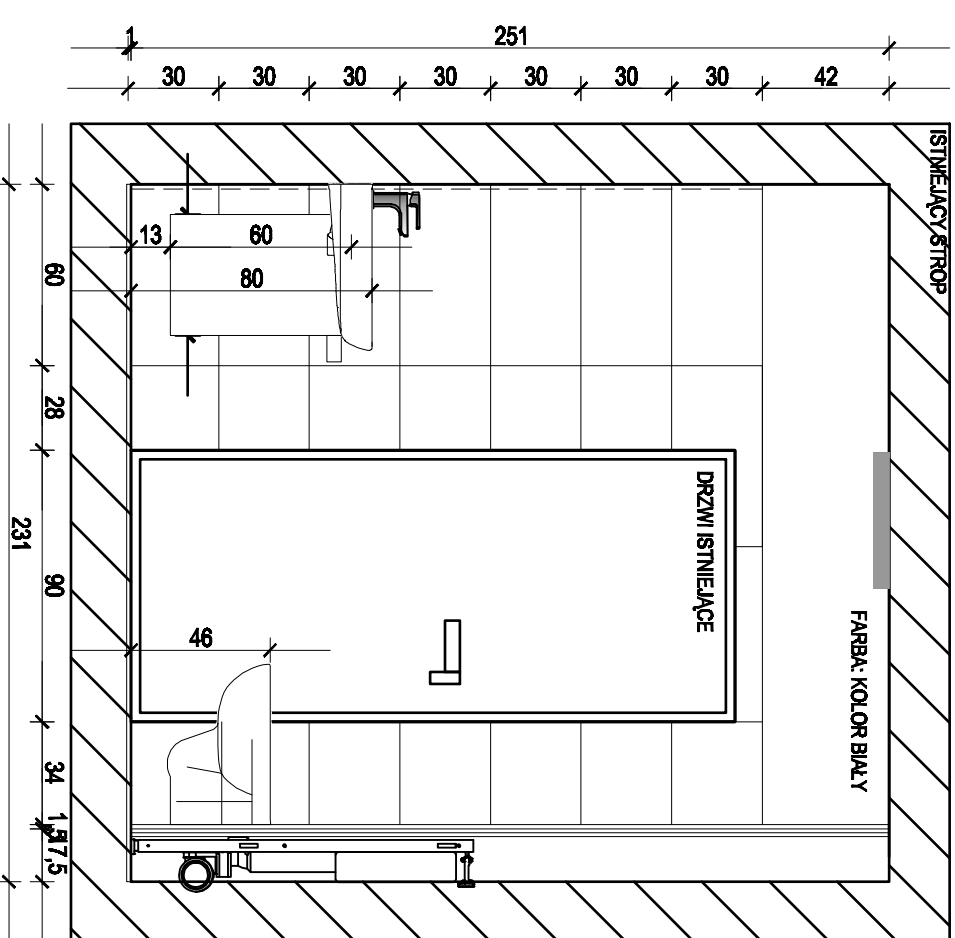

WIDOK A4-A4

WIDOK B4-B4

WIDOK C4-C4

WIDOK D4-D4

LEGENDA:

-  FARBA DYSPERSYJNA O DUŻEJ ODPORNOSCI NA ŚCIERANIE NA MOKRO, ODPORNOSCI NA DZIAŁANIE ŚRODÓW DEZYNFEKCYJNYCH
-  KOLOR: BIAŁY
-  PŁYTKA ŚCIENNA
-  WYMIARY: 60cm X 30cm; GRUBOŚĆ: 1cm; REKTYFIKOWANA
-  SZKLIMOWA:
-  KOLOR: BIAŁY
-  6ASZT. = 11,82m²
-  FUGA W KOLORZE PŁYTEK
-  WENTYLATOR MECHANICZNY Z PANELEM FRONTOWYM KOLOR: BIAŁY
-  MONTAŻ W PŁONIE DO ŚCIANY
-  NALEŻY ZAPEWNIĆ WYMIANĘ ILMN 80W/2H Ø180
-  LUSTRO 1
-  WYMIAR 98 x 120
-  NAKLEJANIE NA ŚCIANĘ POMIĘDZY PŁYTKI

UWAGA:
WYBRANE MATERIAŁY ZGODNIE Z ZAPISEM LUB RÓWNOWAŻNY

TYTUŁ RYSUNKU		Tytuł rysunku	
POMIESZCZENIE 1/10 WIDOKI ŚCIAN		POMIESZCZENIE 1/10 WIDOKI ŚCIAN	
Tytuł rysunku		Tytuł rysunku	
INWESTOR		INWESTOR	
PROJEKTOWAŁ		PROJEKTOWAŁ	
AUTORYZOWAŁ		AUTORYZOWAŁ	
NUMER		NUMER	
DATA		DATA	
WŁ2D		WŁ2D	
02.2018		02.2018	
1:25		1:25	