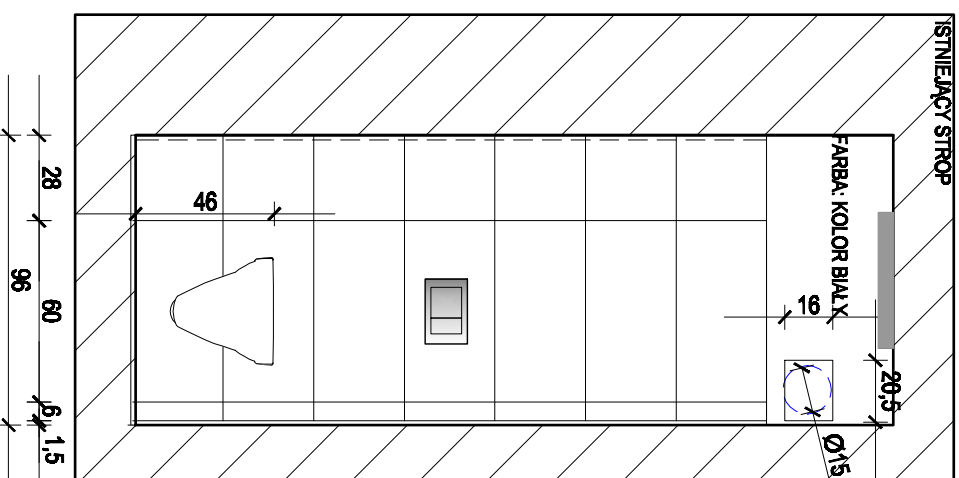

WIDOK A4-A4

WIDOK B4-B4

WIDOK C4-C4

WIDOK D4-D4

LEGENDA:

-  FARBA DYSPERSYJNA O DUŻEJ ODPORNOSCI NA ŚCIERANIE NA MOKRO, ODPORNOSCI NA DZIAŁANIE ŚRODÓW DEZYNFEKCYJNYCH
-  KOLOR: BIAŁY
-  PŁYTKA ŚCIENNA
-  WYMIARY: 60cm X 30cm; GRUBOŚĆ: 1cm; REKTYFIKOWANA
-  SZKLIMOWA:
-  KOLOR: BIAŁY
-  6ASZT. = 11,82m²
-  FUGA W KOLORZE PŁYTEK
-  WENTYLATOR MECHANICZNY Z PANELEM FRONTOWYM KOLOR: BIAŁY
-  MONTAŻ W PŁONIE DO ŚCIANY
-  NALEŻY ZAPEWNIĆ WYMIANĘ ILMN 80W/2H Ø180
-  LUSTRO 1
-  WYMIAR 98 x 120
-  NAKLEJANIE NA ŚCIANĘ POMIĘDZY PŁYTKI

UWAGA:
WYBRANE MATERIAŁY ZGODNIE Z ZAPISEM LUB RÓWNOWAŻNY

TYTUŁ RYSUNKU		Tytuł rysunku	
POMIESZCZENIE 1/10 WIDOKI ŚCIAN		POMIESZCZENIE 1/10 WIDOKI ŚCIAN	
Tytuł rysunku		Tytuł rysunku	
INWESTOR		INWESTOR	
PROJEKTOWAŁ		PROJEKTOWAŁ	
AUTORYZOWAŁ		AUTORYZOWAŁ	
NUMER		NUMER	
DATA		DATA	
WŁ2D		WŁ2D	
02.2018		02.2018	
1:25		1:25	