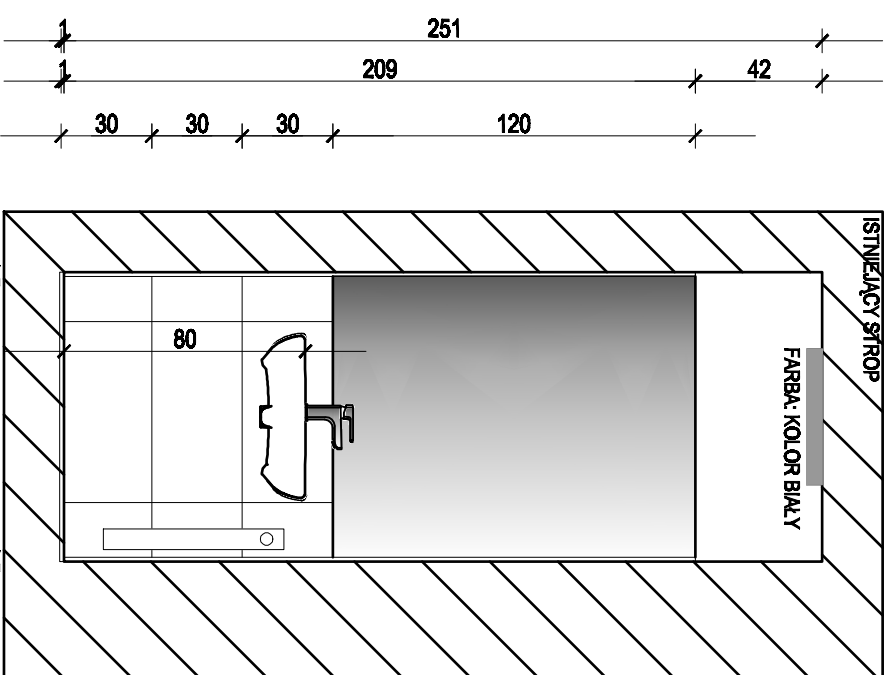

WIDOK A4-A4

WIDOK B4-B4

WIDOK C4-C4

WIDOK D4-D4

LEGENDA:

-  FARBA DYSPERSYJNA O DUŻEJ ODPORNOSCI NA ŚCIERANIE NA MOKRO, ODPORNOSCI NA DZIAŁANIE ŚRODÓW DEZYNFEKCYJNYCH
-  KOLOR: BIAŁY
-  PŁYTKA ŚCIENNA
-  WYMIARY: 60cm X 30cm; GRUBOŚĆ: 1cm; REKTYFIKOWANA
-  SZKLIMOWA:
-  KOLOR: BIAŁY
-  6ASZT. = 11,82m²
-  FUGA W KOLORZE PŁYTEK
-  WENTYLATOR MECHANICZNY Z PANELEM FRONTOWYM KOLOR: BIAŁY
-  MONTAŻ W PŁONIE DO ŚCIANY
-  NALEŻY ZAPEWNIĆ WYMIANĘ ILMN 80W/2H Ø180
-  LUSTRO 1
-  WYMIAR 98 x 120
-  NAKLEJANIE NA ŚCIANĘ POMIĘDZY PŁYTKI

UWAGA:
WYBRANE MATERIAŁY ZGODNIE Z ZAPISEM LUB RÓWNOWAŻNY

TYTUŁ RYSUNKU		Tytuł rysunku	
POMIESZCZENIE 1/10 WIDOKI ŚCIAN		POMIESZCZENIE 1/10 WIDOKI ŚCIAN	
Tytuł rysunku		Tytuł rysunku	
INWESTOR		INWESTOR	
PROJEKTOWAŁ		PROJEKTOWAŁ	
AUTORYZOWAŁ		AUTORYZOWAŁ	
NUMER		NUMER	
DATA		DATA	
WŁ2D		WŁ2D	
02.2018		02.2018	
1:25		1:25	